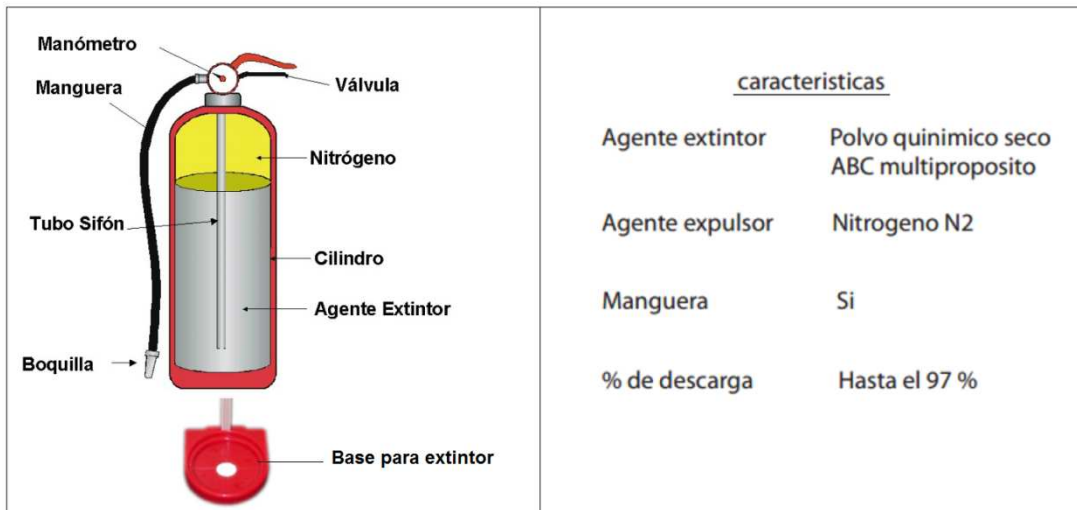

E – mail: info@ecuatepi.com

EXTINTOR CON BASE

TIPO ABC

Marca: ADMIRAL

Procedencia: Taiwanés

Capacidad: 10 libras

Extintor de alta calidad con polvo químico seco tipo ABC multipropósito para extinguir fuego de tipo A, solidos, madera telas, papel, clase B: líquidos inflamables y combustibles, grasas, pinturas. Clase C: equipos eléctricos. El cilindro está fabricado en lamina CR calibre 18 y pintado con pintura electroestática que garantiza una larga duración y buen acabado, con válvula de bronce importada, manijas metálicas recubiertas con pintura electrostática rosca de 30 mm, paso 1.5 mm, boquilla. Fabricado bajo las normas técnicas NTC 652 (UL- 229), NTC 1916 (UL 7 - 11). NTC 2885 (NFP A10), presurizado con nitrógeno como agente expulsor. Incluye base